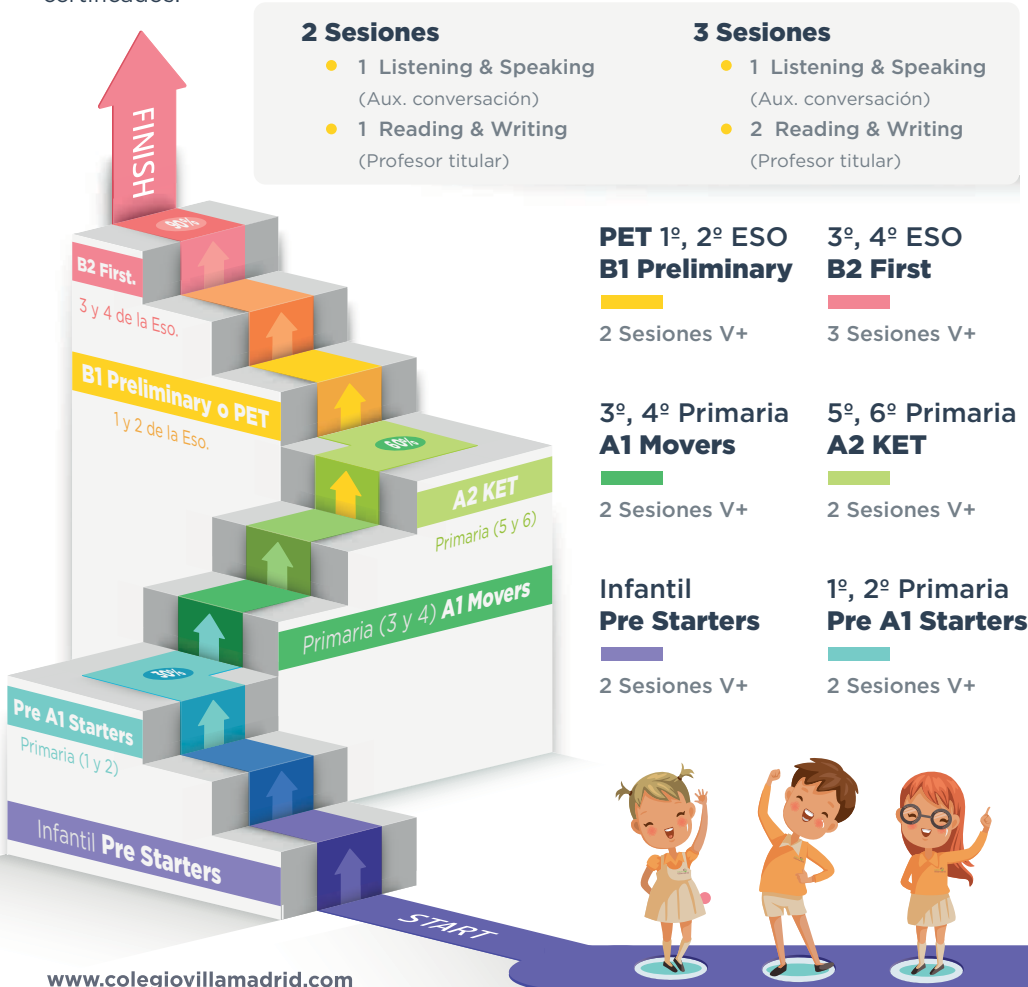

PROYECTO CAMBRIDGE SCHOOL

CAMBRIDGE
UNIVERSITY PRESS

Educational Partner

Después de obtener los niveles **Starters, Movers y Ket** en Primaria, los alumnos pueden prepararse durante la ESO para obtener el **Preliminary o PET y el First**. **Todos son certificados internacionales**. Comenzando desde niños, trabajando todos los niveles, nuestro proyecto da resultados en el aprendizaje del idioma y la consecución de los certificados.